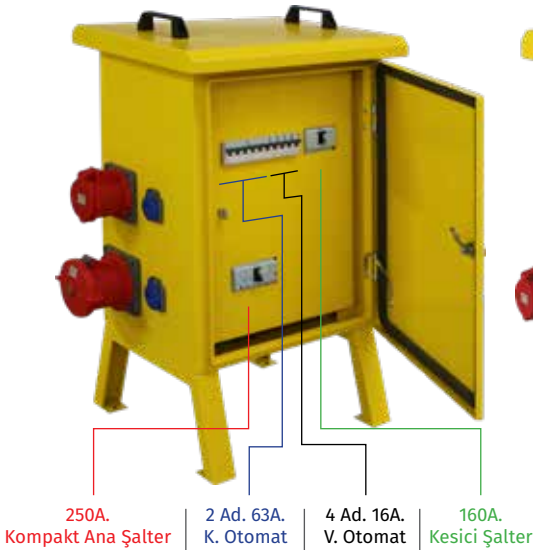

550x900x420mm (16A. - 32A. Priz Montajlı Ölçüleri)
700x900x420mm (63A. - 125A. Priz Montajlı Ölçüleri)

Ürün Kodu	Açıklama	IP	Kutu	Koli	Fiyat
BP3M2234-2188	5/32A. 380V. 2 Ad. - 5/16A. 380V. 2 Ad.-1/16A. 8 Ad. P.P.	IP44	1	0	5.814,00 TL
BP3M2434-8020	5/32A. 380V. 4 Ad. - 1/16A. 8 Ad. P.P.	IP44	1	0	5.859,60 TL
BP3M2418-8020	5/16A. 380V. 4 Ad. - 1/16A. 8 Ad. P.P.	IP44	1	0	5.768,40 TL
BP3M2805-8020	3/25A. 380V. 8 Ad. - 1/16A. 8 Ad. P.P.	IP44	1	0	6.019,20 TL
BP3M2249-2348	5/63A. 380V. 2 Ad. - 5/32A. 380V. 2 Ad.-1/16A. 8 Ad. P.P.	IP44	1	0	6.589,20 TL
BP3M2444-8020	4/63A. 380V. 4 Ad. - 1/16A. 8 Ad. P.P.	IP44	1	0	6.840,00 TL
BP3M2449-8020	5/63A. 380V. 4 Ad. - 1/16A. 8 Ad. P.P.	IP44	1	0	7.330,20 TL
BP3M2255-2444	4/125A. 380V. 2 Ad. - 4/63A. 380V. 2 Ad.-1/16A. 4 Ad. P.P.	IP44	1	0	8.094,00 TL
BP3M2260-2454	5/125A. 380V. 2 Ad. - 5/63A. 380V. 2 Ad.-1/16A. 4 Ad. P.P.	IP44	1	0	8.493,00 TL

Montajlı Panolar (Prizler ve Kablo Montajı Dahil olarak fiyatlandırılmıştır)

Fabrikada Tam Montajı Yapılmış
Sevkiyat Hali

Fabrikada Tam Montajı Yapılmış
Sevkiyat Hali

Fabrikada Priz Montajı Yapılmış
Sevkiyat Hali

Kablo montajlı şantiye panolarında fiyatlara; otomat, kaçak akım ve kompakt şalterler **dahil değildir**.
Temini müşteri tarafından sağlanması halinde montajı **ücretsiz** olarak yapılmaktadır.