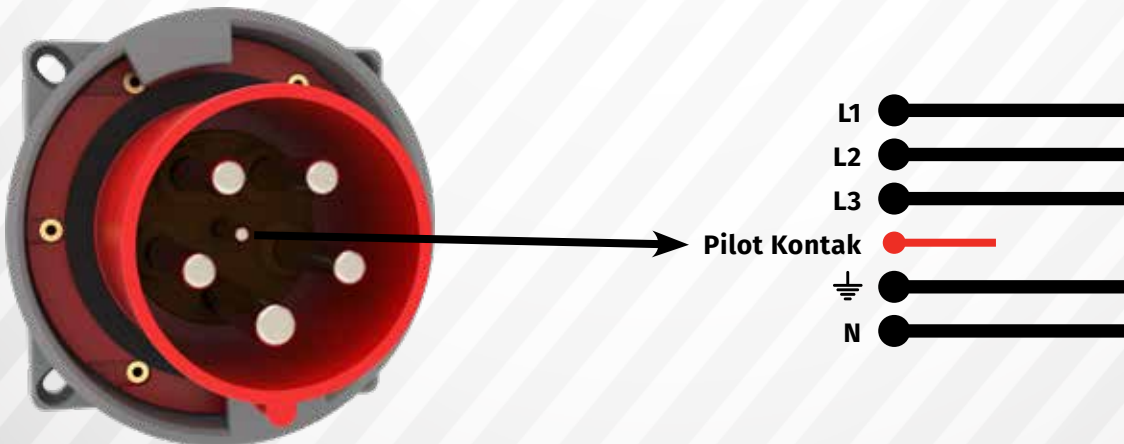

Pilot kontak kullanımı:

63/125A. 3/4/5 Kontaktlı ürünlerde Pilot Kontaktlı / Pilot Kontaklı 2 seri bulunmaktadır.

Pilot Kontakt diğer kontaktlardan kısa ve incedir. Ayrı bir kablo çekilerek devre kesiciye bağlanarak kumanda devresi için kullanılır.

NOT: Kumanda devresi gerekmeyen kullanımlarda pilot kontaklı ürünlerimizin tercih edilmesi tavsiye olunur.