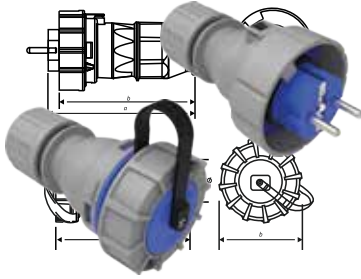

PATENTLİ ÜRÜNLERİMİZ

1/16A 220V IP67 Fiş Priz Serisi
Tescil No: 2015/04906