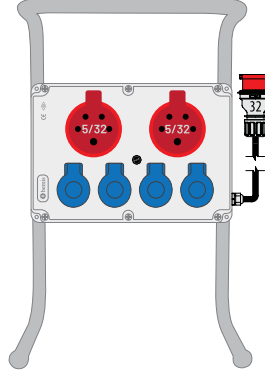

BKP38229-4011
1.368,00 TL