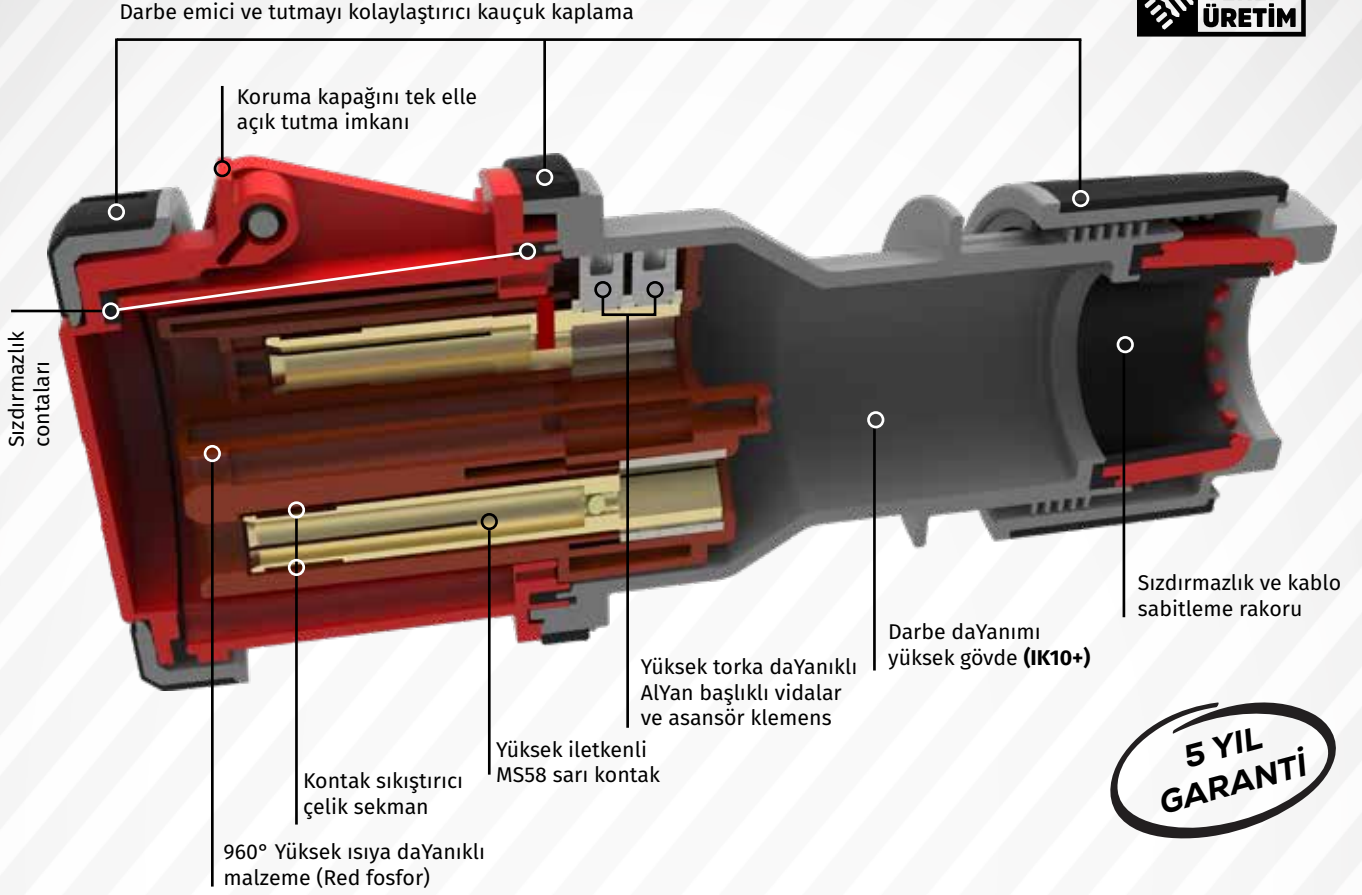

Pilot kontak kullanımı:

63/125A. 3/4/5 Kontaktlı ürünlerde Pilot Kontaktlı / Pilot Kontaklı 2 seri bulunmaktadır.

Pilot Kontakt diğer kontaktlardan kısa ve incedir. Ayrı bir kablo çekilerek devre kesiciye bağlanarak kumanda devresi için kullanılır.

NOT: Kumanda devresi gerekmeyen kullanımlarda pilot kontaklı ürünlerimizin tercih edilmesi tavsiye olunur.