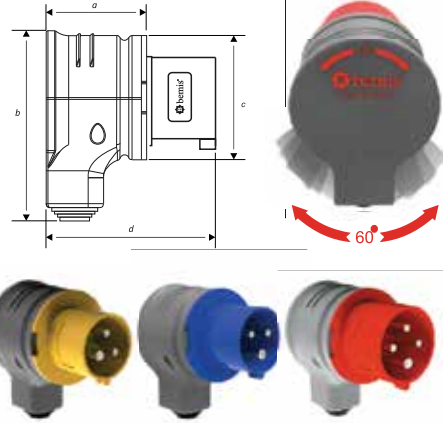

Cee Norm Eğik Döner Fiş Serisi
Tescil No: 2015/08133