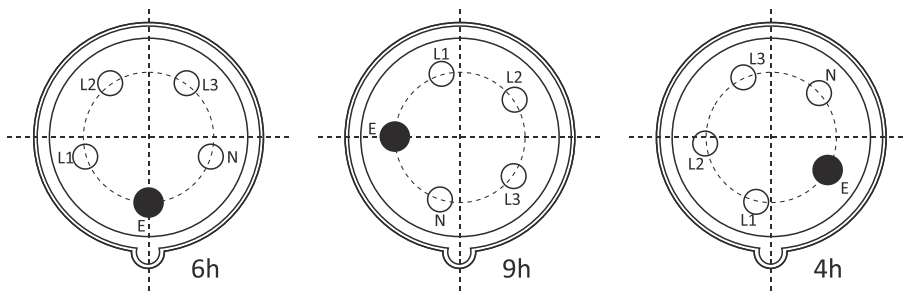

IEC 60309'a göre endüstriyel fiş ve priz standartları çizelgesi ve renk tablosu

CEE Norm

Renk ve Saat Yön Pozisyon
Teknik Çizelge

ULUSLARARASI STANDARTLARINDA PRİZLERDE KULLANILAN ÇİZELGE

KUTUP SAYISI - HIZ VOLTAJ - AMPER SAAT YÖN
POZİSYONUNA GÖRE RENK KODLARI

Prizin önden görünüşüne göre topraklama kontağı pozisyonları